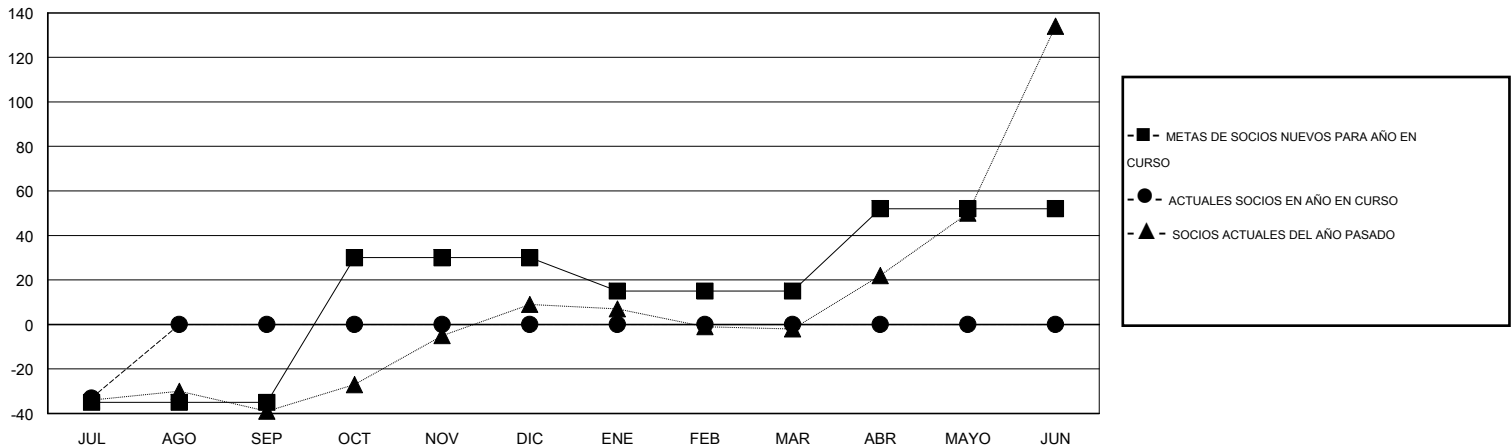

# MONTHLY MEMBERSHIP PROGRESS REPORT

District E 1

Results as of: 7/31/2016

GMT: Jaime García Cepeda

UBICACIÓN VENEZUELA

GMT DE AE 3

Clubes					socios				
RESULTADOS DE 2016-2017					RESULTADOS DE 2016-2017				
TRIMESTRE	META DE CLUBES NUEVOS	NUEVOS CLUBES	CLUBES DADOS DE BAJA	GANANCIA/PÉRDIDA NETA	TRIMESTRE	META DE SOCIOS NUEVOS	SOCIOS FUNDADORES Y NUEVOS SOCIOS AÑADIDOS	SOCIOS DADOS DE BAJA	GANANCIA/PÉRDIDA NETA
JUL/AGO/SEP	1	1	0	1	JUL/AGO/SEP	-35	41	74	-33
OCT/NOV/DIC	2	0	0	0	OCT/NOV/DIC	65	0	0	0
ENE/FEB/MAR	0	0	0	0	ENE/FEB/MAR	-15	0	0	0
ABR/MAYO/JUN	1	0	0	0	ABR/MAYO/JUN	37	0	0	0

METAS Y CIFRA ACUMULATIVA DE CLUBES NUEVOS

METAS Y CIFRA ACUMULATIVA DE SOCIOS

CLUBES DADOS DE BAJA: 0	6 CLUBS OF 52 AÑADIERON 1 O MÁS SOCIOS NUEVOS	<b>DISTRIBUCIÓN POR SEXO</b>
		MASCULINO 779 (52.74%)
		FEMENINO 698 (47.26%)
<b>SOCIOS DADOS DE BAJA</b>	<a href="#">CLIC AQUÍ PARA DATOS DE SALUD DE CLUB</a>	<b>SOCIOS EN UNIDAD FAMILIAR</b> 320
FALLECIDOS 1		CABEZA DE FAMILIA 135
CLUB CANCELADO 0		NO ES CABEZA DE FAMILIA 185
OTRO 73		
<b>TOTAL 74</b>		