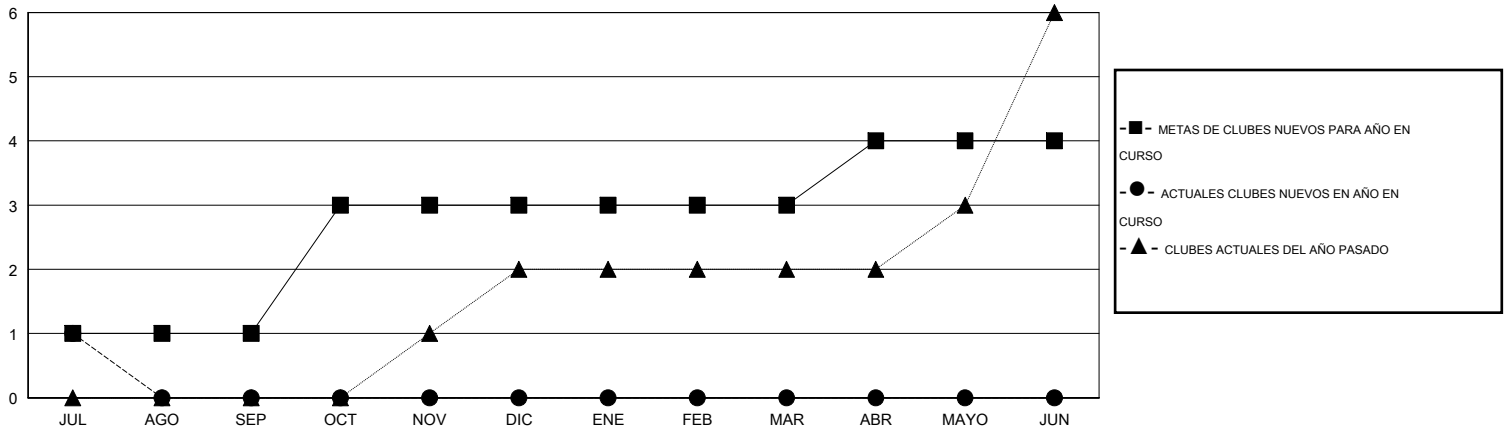

# MONTHLY MEMBERSHIP PROGRESS REPORT

District E 1

Results as of: 7/31/2016

GMT: Jaime García Cepeda

UBICACIÓN VENEZUELA

GMT DE AE 3

Clubes					socios				
RESULTADOS DE 2016-2017					RESULTADOS DE 2016-2017				
TRIMESTRE	META DE CLUBES NUEVOS	NUEVOS CLUBES	CLUBES DADOS DE BAJA	GANANCIA/PÉRDIDA NETA	TRIMESTRE	META DE SOCIOS NUEVOS	SOCIOS FUNDADORES Y NUEVOS SOCIOS AÑADIDOS	SOCIOS DADOS DE BAJA	GANANCIA/PÉRDIDA NETA
JUL/AGO/SEP	1	1	0	1	JUL/AGO/SEP	-35	41	74	-33
OCT/NOV/DIC	2	0	0	0	OCT/NOV/DIC	65	0	0	0
ENE/FEB/MAR	0	0	0	0	ENE/FEB/MAR	-15	0	0	0
ABR/MAYO/JUN	1	0	0	0	ABR/MAYO/JUN	37	0	0	0

METAS Y CIFRA ACUMULATIVA DE CLUBES NUEVOS

METAS Y CIFRA ACUMULATIVA DE SOCIOS

CLUBES DADOS DE BAJA: 0	6 CLUBS OF 52 AÑADIERON 1 O MÁS SOCIOS NUEVOS	<b>DISTRIBUCIÓN POR SEXO</b>
		MASCULINO 779 (52.74%)
		FEMENINO 698 (47.26%)
<b>SOCIOS DADOS DE BAJA</b>	<a href="#">CLIC AQUÍ PARA DATOS DE SALUD DE CLUB</a>	<b>SOCIOS EN UNIDAD FAMILIAR</b> 320
FALLECIDOS 1		CABEZA DE FAMILIA 135
CLUB CANCELADO 0		NO ES CABEZA DE FAMILIA 185
OTRO 73		
<b>TOTAL 74</b>		